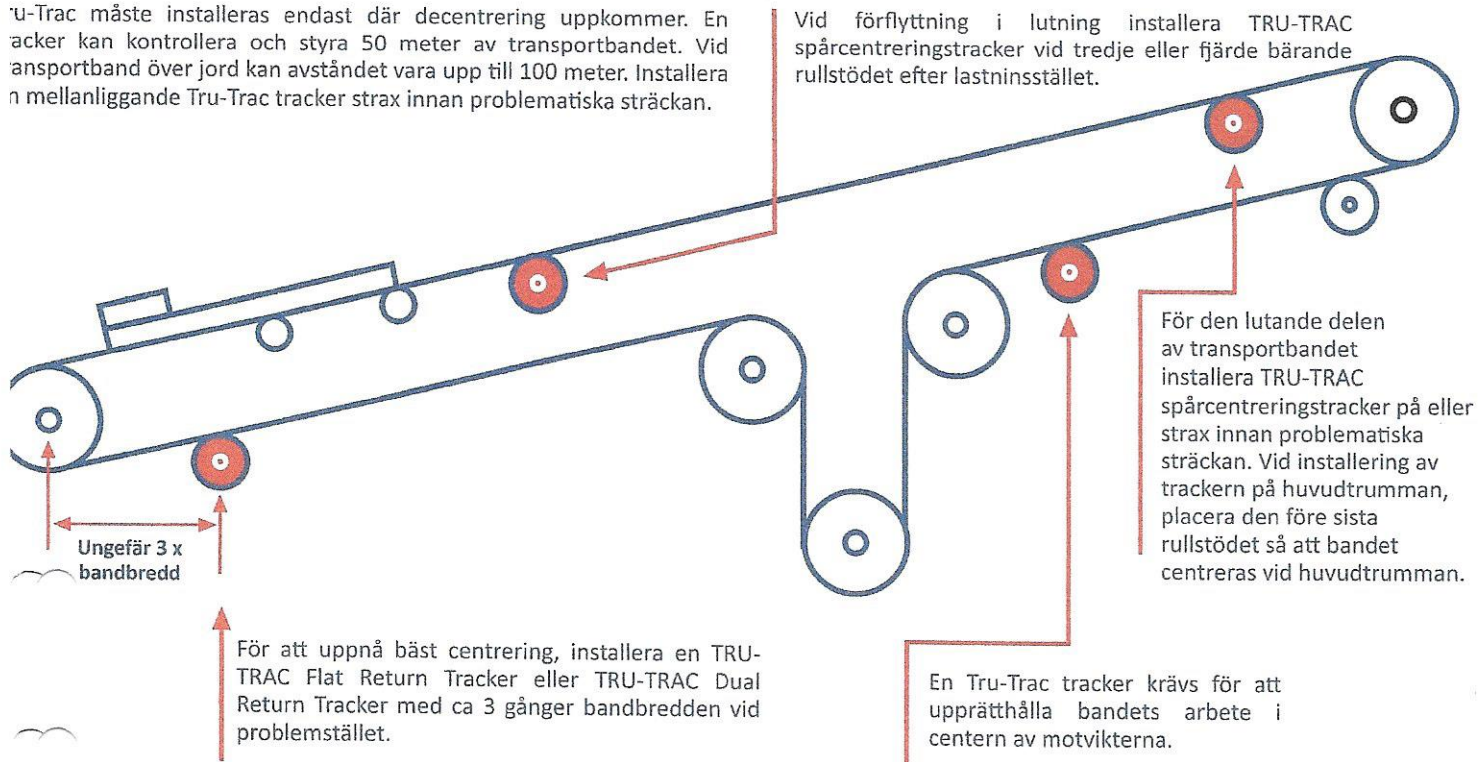

Monteringsanvisningar

Tru-Trac måste installeras endast där decentrering uppkommer. En acker kan kontrollera och styra 50 meter av transportbandet. Vid transportband över jord kan avståndet vara upp till 100 meter. Installera mellanliggande Tru-Trac tracker strax innan problematiska sträckan.

Vid förflyttning i lutning installera TRU-TRAC spårcentreringsacker vid tredje eller fjärde bärande rullstödet efter lastningsstället.

Flat Return Tracker

Dual Return Tracker

Trough Tracker

Taper Trough Tracker