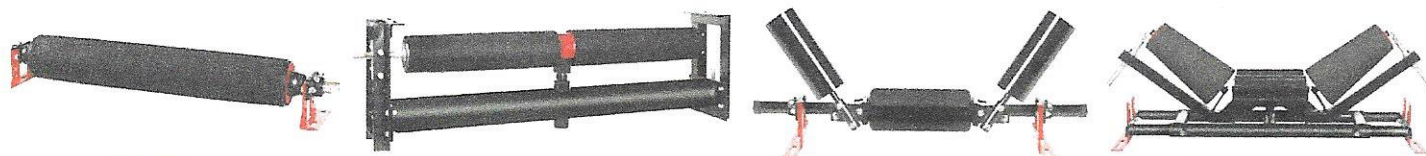

Adress
Bävervägen 5

Telefon
0470/742933

Postgiro

Bankgiro
41 63 66 06 - 63 7 0 2 8

Organisationsnr.
556749-6897