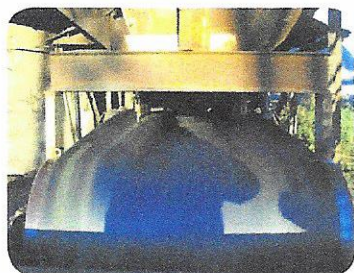

Tru-Trac bandstyrrullen har testats i anläggningar över hela världen. Överallt har den mött stora framgångar, såväl i USA och Kanada som i Afrika och Europa.

Före installation av Tru-Trac

Efter installation av Tru-Trac

Före installation av Tru-Trac

Efter installation av Tru-Trac

Den nya styrtekniken från Tru-Trac finns tillgänglig för nästan alla bandbredder och kan på begäran tillverkas enligt kundens önskemål. Tru-Trac styrrullen levereras med en löpyta av varmvulkaniserat gummi. Konstruktionen med två lager garanterar en optimal tätning. Hittills har ingen annan styrrulle kunnat mäta sig med Tru-Trac-rullen.