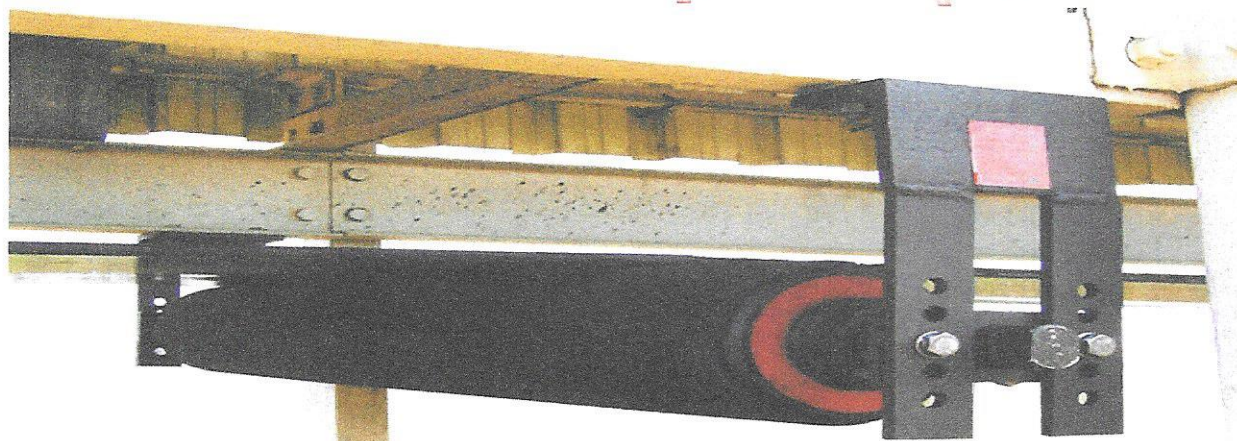

Adress
Bävervägen 5

Telefon
0470/742933

Postgiro

Bankgiro
41 63 66 06 - 63 7 0 2 8

Organisationsnr.
556749-6897