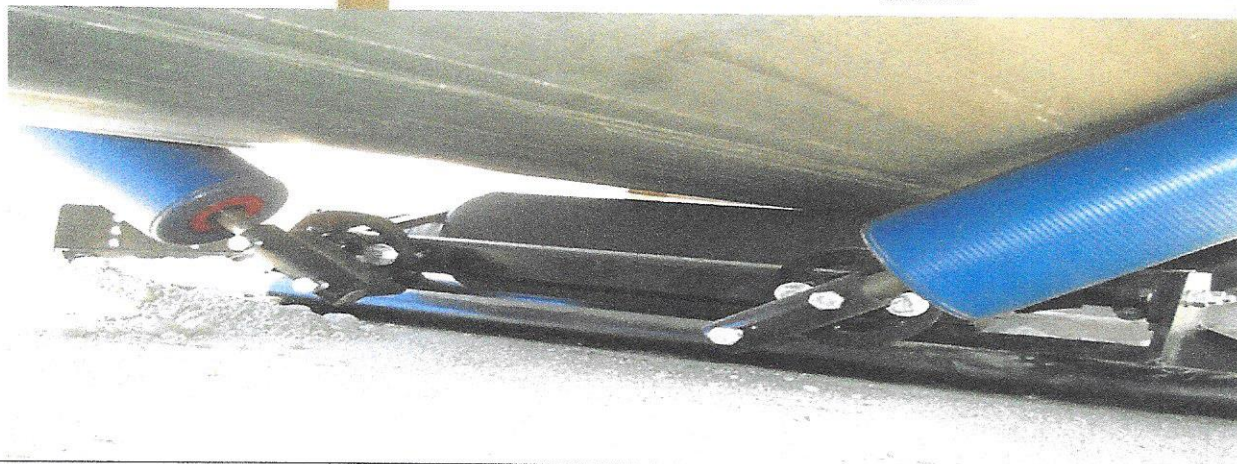

Adress
Bävervägen 5

Telefon
0470/742933

Postgiro

Bankgiro
41 63 66 06 - 63 7 0 2 8

Organisationsnr.
556749-6897